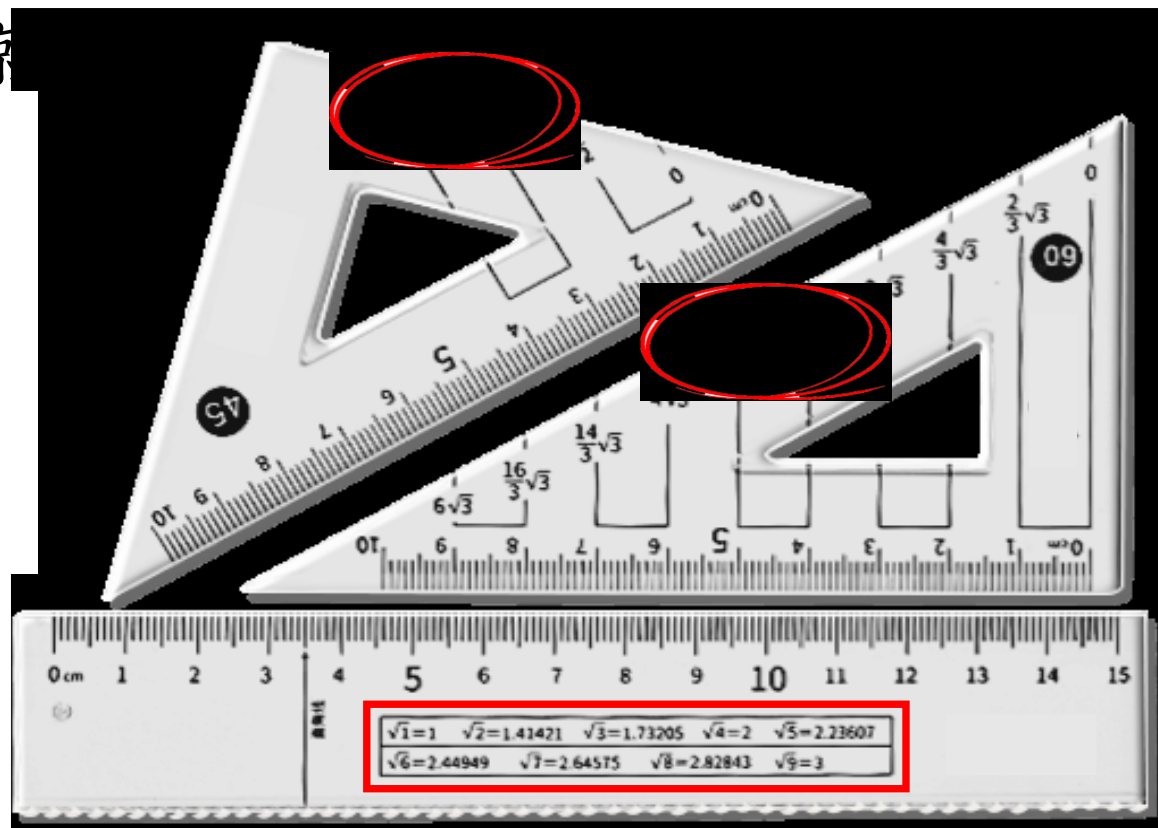

👉 文具的選擇：夠用就

建議攜帶：功能基本、樣式簡單

禁止攜帶：數字不可有根號

應試用品建議

禁止攜帶：不得攜帶量角器
或附量角器功能之文具

感謝聆聽

敬請賜教