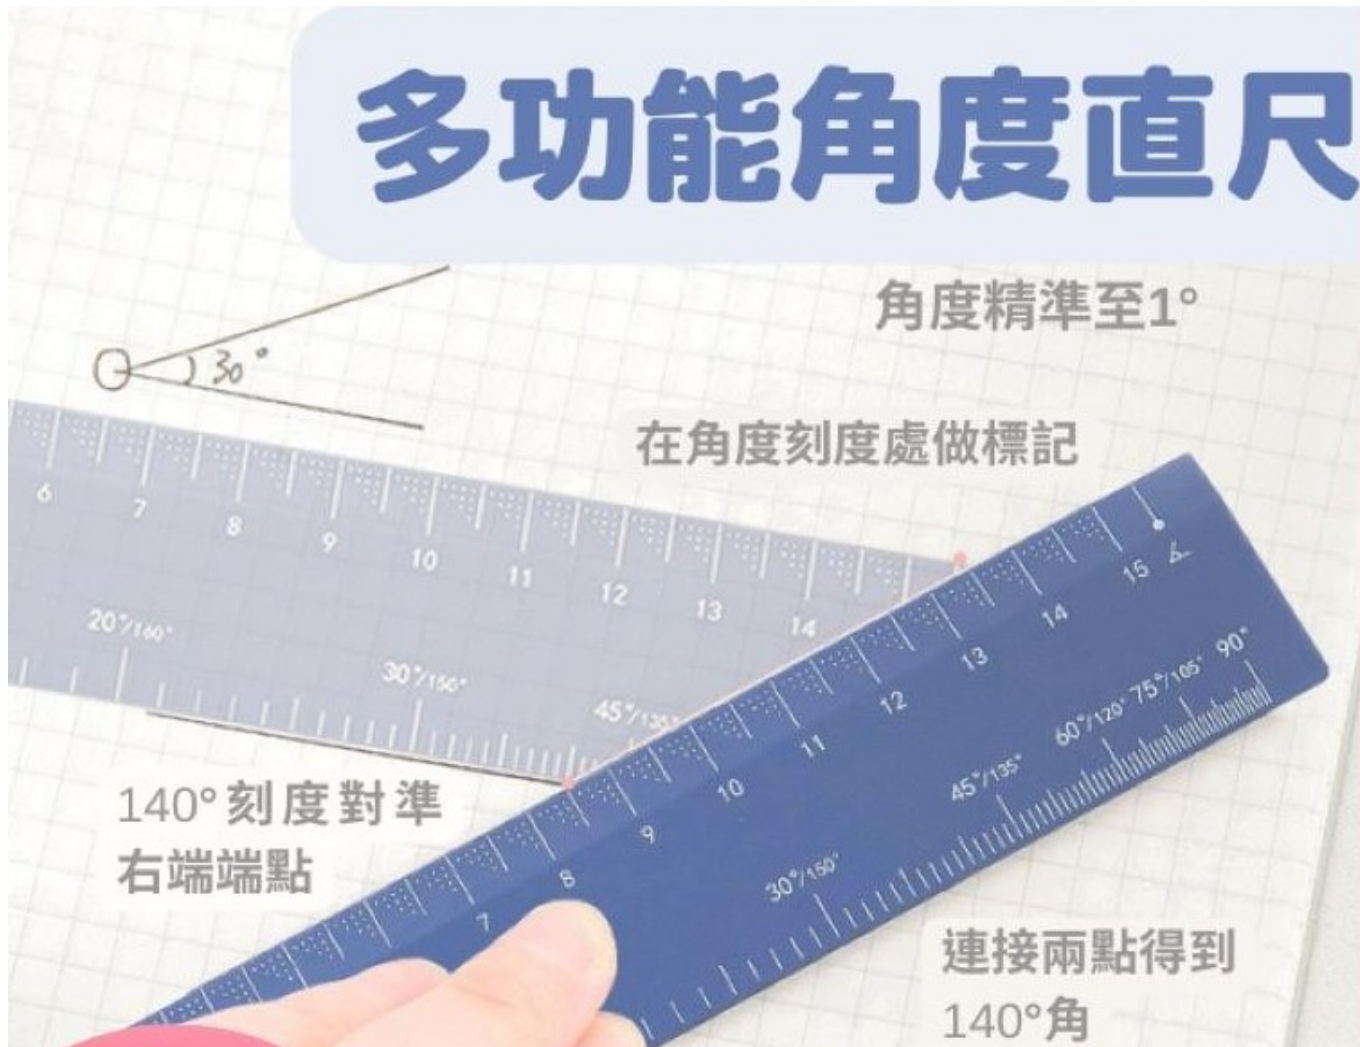

👉 文具的選擇：夠用就

建議攜帶：功能基本、樣式簡單

禁止攜帶：數字不可有根號

應試用品建議

禁止攜帶：不得攜帶量角器
或附量角器功能之文具

感謝聆聽

敬請賜教